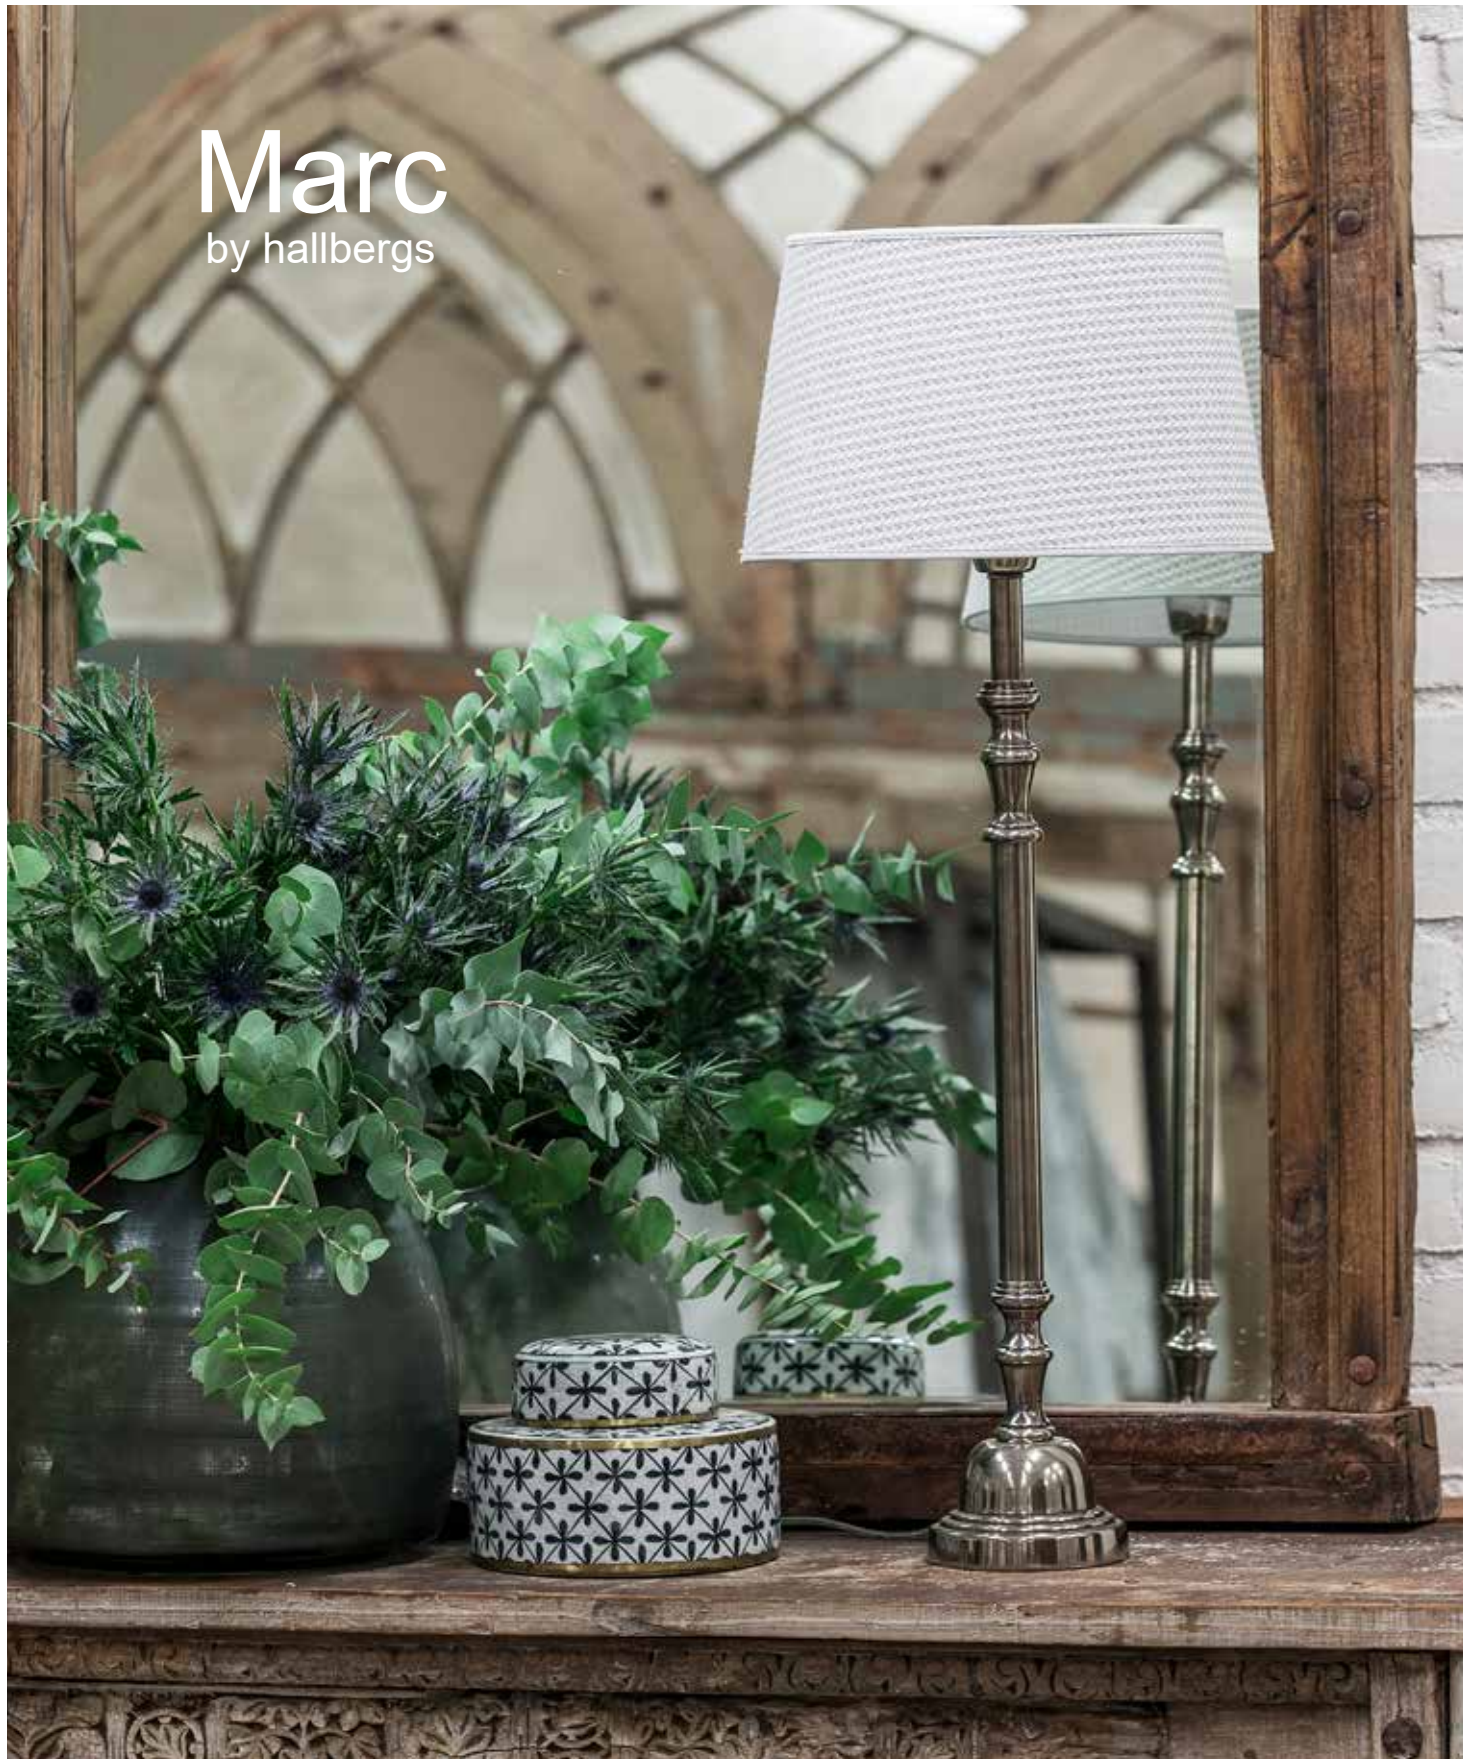

Marc

by hallbergs

Otroligt populära Marc kommer i ytterligare en färg.
Den vita finns självklart kvar i sortimentet.

1. Lampskärm.

Namn: Marc
Art.nr: 3095-25-130
Storlek: Ø 25 ↑ 17
Form: Oval

Vit -012

Lampfot.

Namn: Anna
Art.nr: 224-252
Storlek: Ø 11,5 ↑ 64
Total höjd: ↑ 75

Grå -130