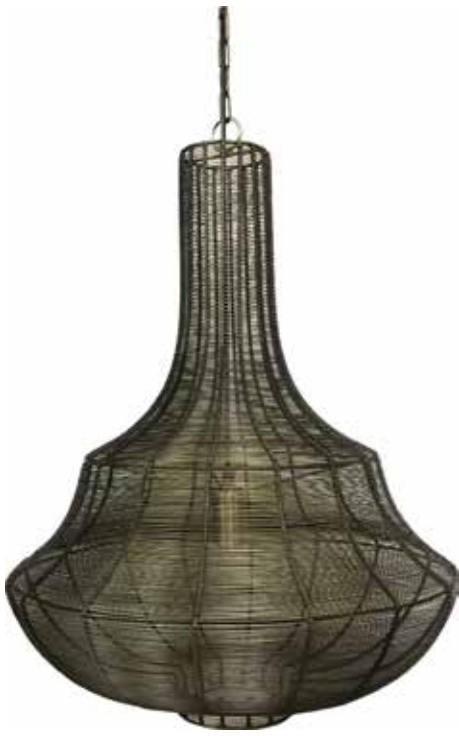

Empire

Art.nr 6566-240
Höjd ↑: 65 cm
Dia Ø: 50 cm
Watt: E27 1x40
Färg: Antik mässing
Material: Metall