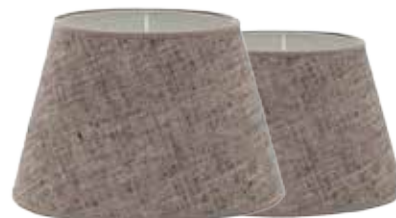

### Morfars Trädgård

Art.nr	Färg	Ø Bott/topp	↑Höjd	Fäste
3086-20-150	Fler-f	200/135	140	Klot
3086-25-150	Fler-f	250/160	170	Klot

design: Cecilia Hall