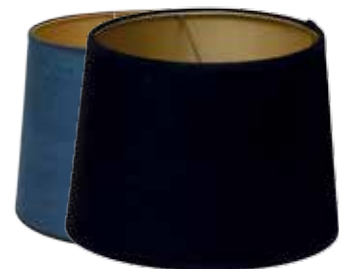

Roma

Art.nr	Färg	Ø Bott/topp	↑Höjd	Fäste
2551-20-	Flera	200/170	145	Klot
2551-24-	Flera	240/200	170	Klot
2551-30-	Flera	300/250	220	Fast-f
2551-35-	Flera	350/300	250	Fast-f