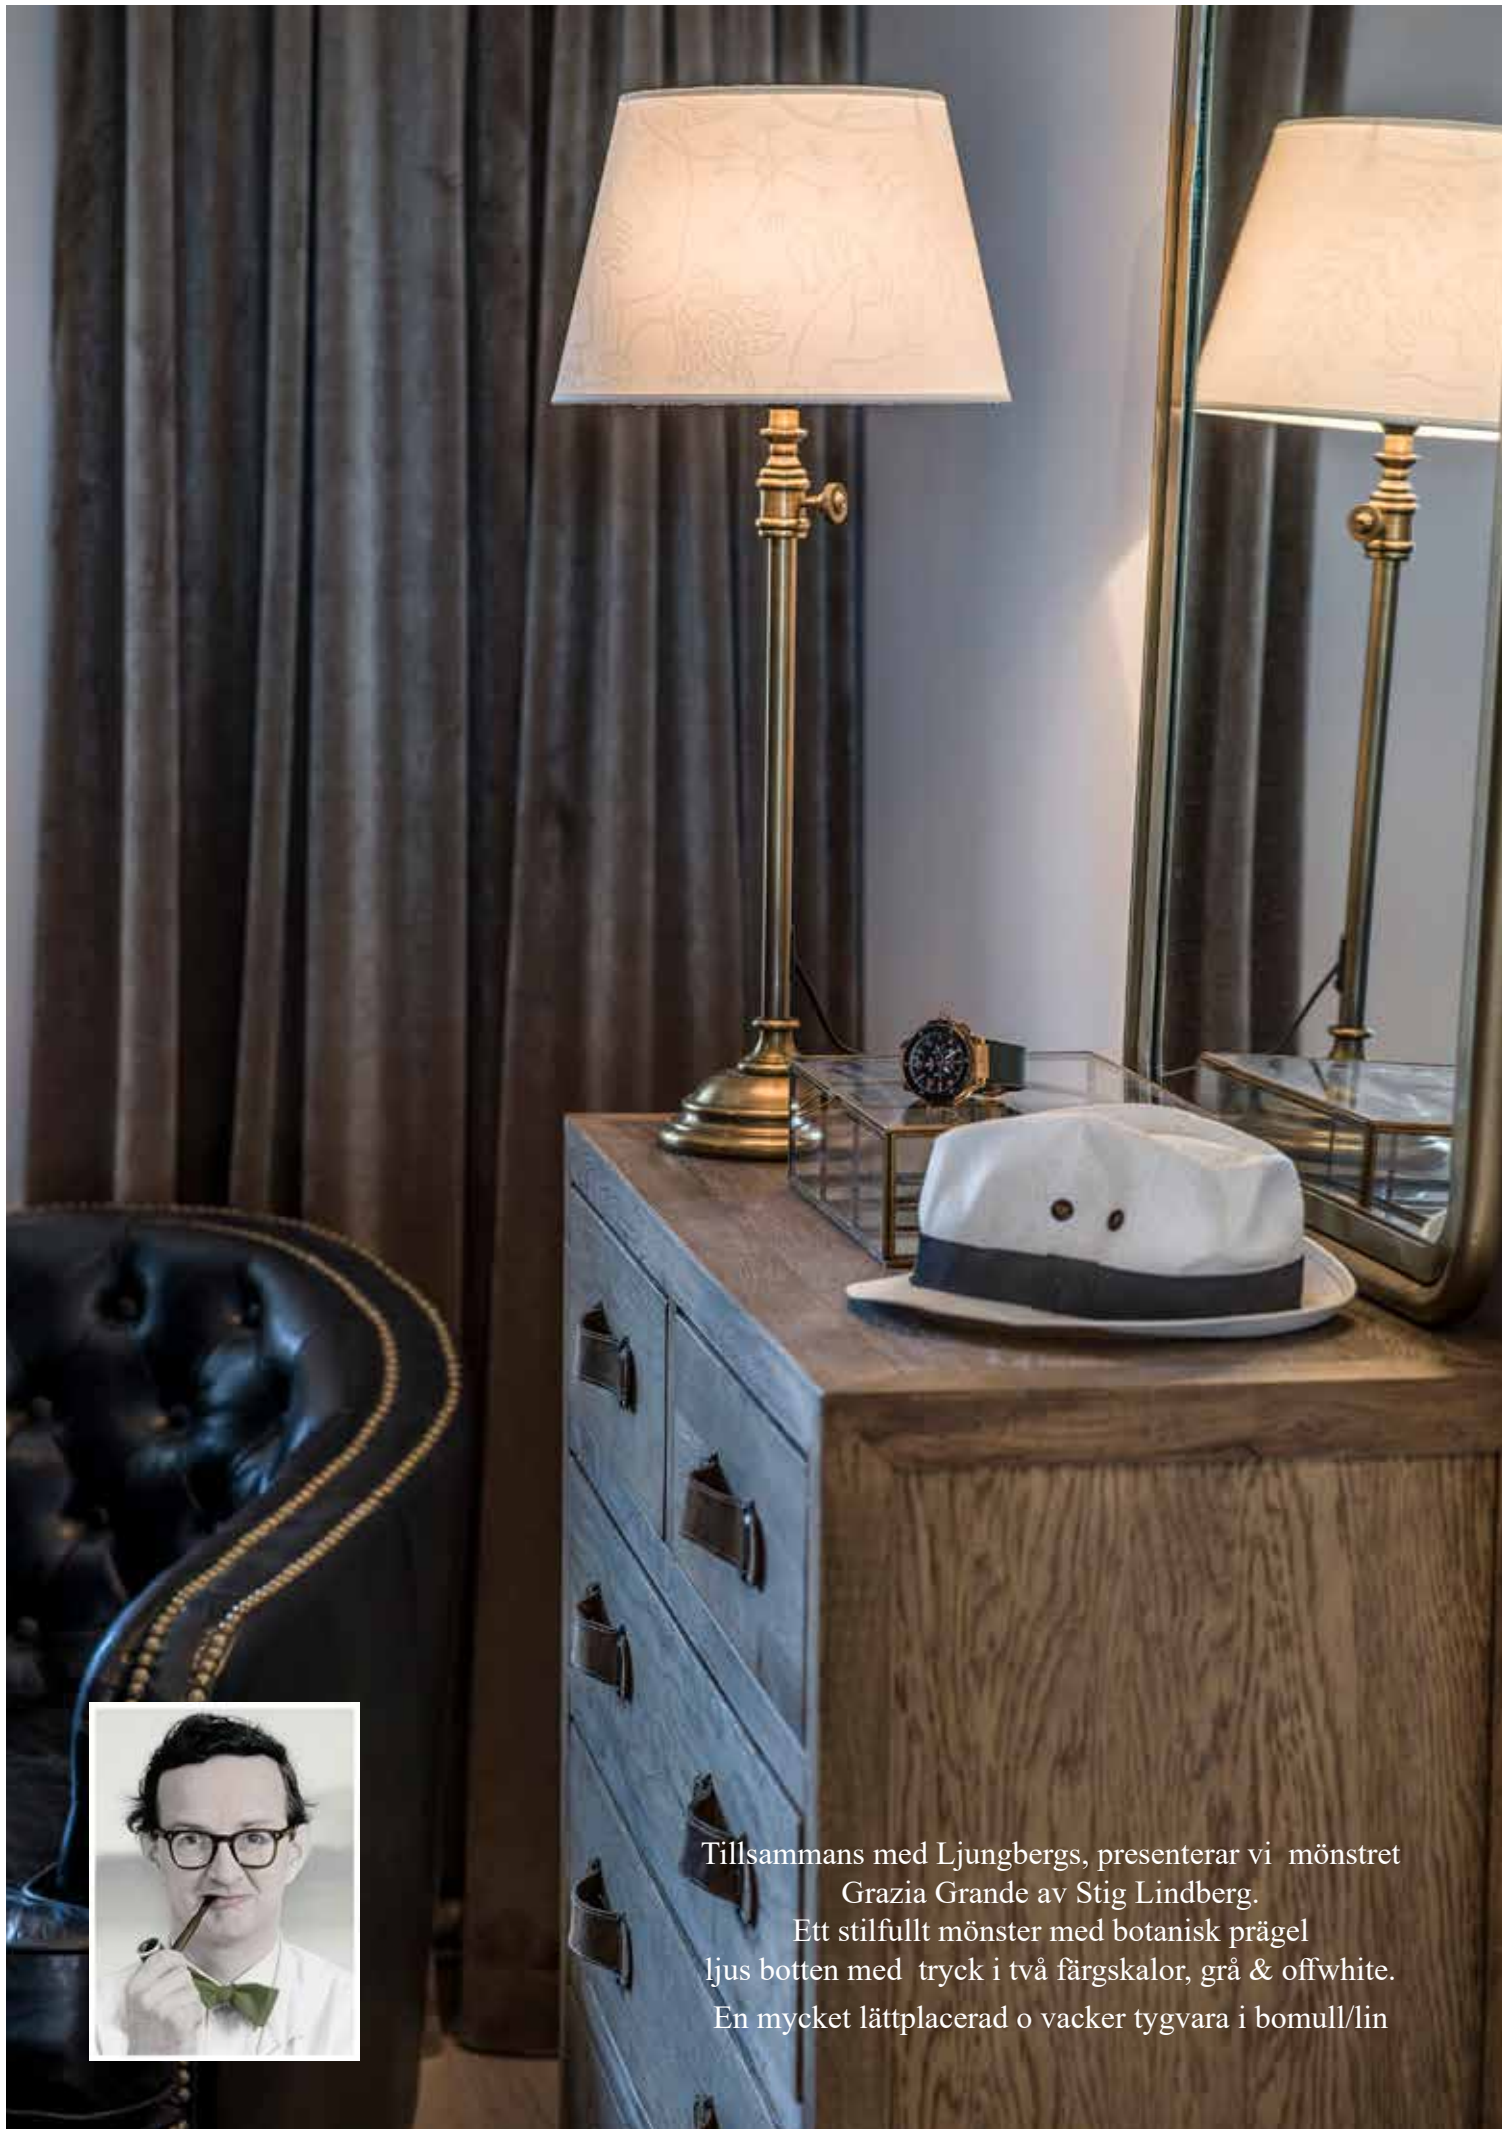

Tillsammans med Ljungbergs, presenterar vi mönstret
Grazia Grande av Stig Lindberg.

Ett stilfullt mönster med botanisk prägel
ljus botten med tryck i två färgskalor, grå & offwhite.

En mycket lättplacerad o vacker tygvara i bomull/lin