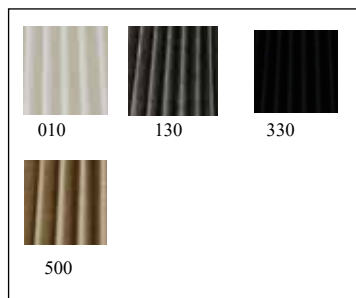

Linda

Art.nr	Färg	Ø Bott/topp	↑Höjd	Fäste
9300-18-	flera	180/120	140	Klot
9300-21-	flera	210/135	160	Fast-f
9300-26-	flera	260/165	180	Fast-f
9300-33-	flera	330/220	230	Fast-f
9300-48-T/L	flera	480/320	280	Tak / Lyra

Färg 010: Polyester
Färg 130, 200, 330 och 500: Polyester/Viskos