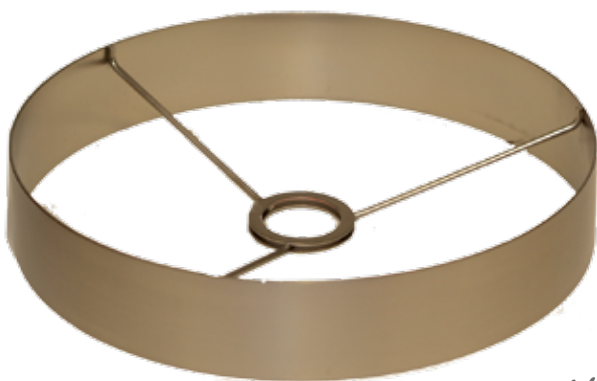

Nyhet

Dekorationsring

Art.nr: 051-30
Höjd: 5,5 cm
Bredd: 30 cm

Färg: Silver- 250
Guld- 220

Dekorationsring

Art.nr: 051-35
Höjd: 5,5 cm
Bredd: 35 cm

Färg: Silver- 250
Guld- 220

Dekorationsring

Art.nr: 051-50
Höjd: 5,5 cm
Bredd: 50 cm

Färg: Silver- 250
Guld- 220