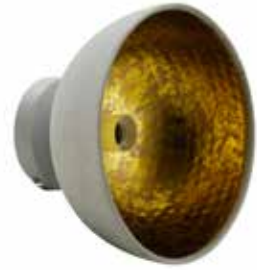

Dome wall
Art.nr: 6510-010
Storlek: Ø 25 ↑ 8
Färg: Vit / guld
Form: Rund
Watt: E27 Max 40 W