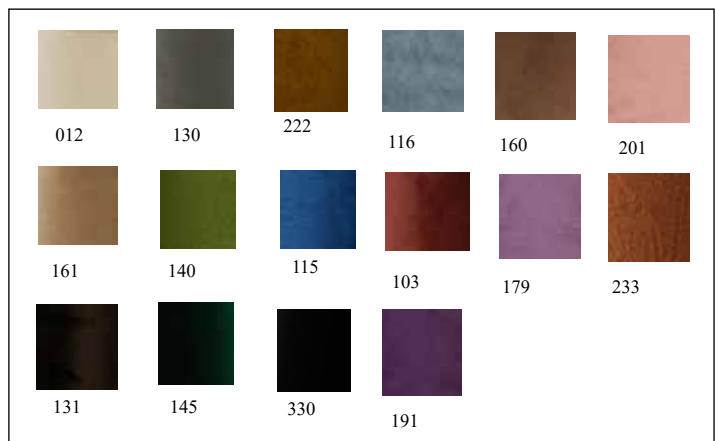

Serie 3050-

Oval modell

Fruktlåda

Art.nr	Färg	Ø Bott/topp	↑Höjd	Fäste
3063-20-	flera	200/170	130	Fast-f
3063-25-	flera	250/205	170	Fast-f

Savanna

Art.nr	Färg	Ø Bott/topp	↑Höjd	Fäste
3064-20-	flera	200/170	130	Klot
3064-25-	flera	250/205	170	Klot

Polyester

Nyhet

Roma Beauty

Art.nr	Färg	Ø Bott/topp	↑Höjd	Fäste
305019-20-	Flera	200/170	130	Klot
305019-25-	Flera	250/205	170	Klot
305019-30-	Flera	300/245	185	Fast-f

Linn

Art.nr	Färg	Ø Bott/topp	↑Höjd	Fäste
3050-20-1-010	Vit	200/170	130	Fast-f
3050-25-1-010	Vit	250/205	170	Fast-f
3050-30-1-010	Vit	300/245	185	Fast-f

Linne

Versage

Art.nr	Färg	Ø Bott/topp	↑Höjd	Fäste
3057-20-130	multi	200/170	130	Fast-f
3057-25-130	multi	250/205	170	Fast-f

OVAL MODELL

Roma

Art.nr	Färg	Ø Bott/topp	↑Höjd	Fäste
3044-20-	Flera	200/170	130	Klot
3044-25-	Flera	250/205	170	Klot
3044-30-	Flera	300/245	185	Fast-f