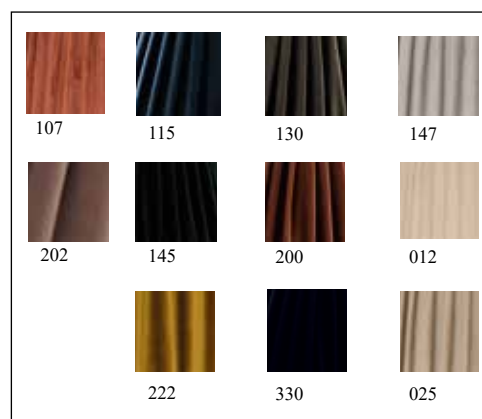

Serie 740-

Rund modell